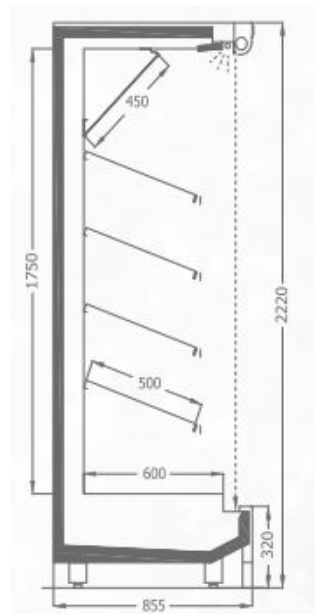

Ύψος 2050/2220 mm	Πλάτος	1250 mm	1875 mm	2500 mm	2812 mm	3120 mm	3750 mm
	Βάθος	695mm	755 mm	855 mm	955 mm	1055mm	
	Ράφια	400 mm		500mm	600mm		
	Πλαϊνά	50 mm					

ΕΠΙΚΟΙΝΩΝΗΣΤΕ ΜΑΖΙ ΜΑΣ

2610 642 700 / 694.807.9466