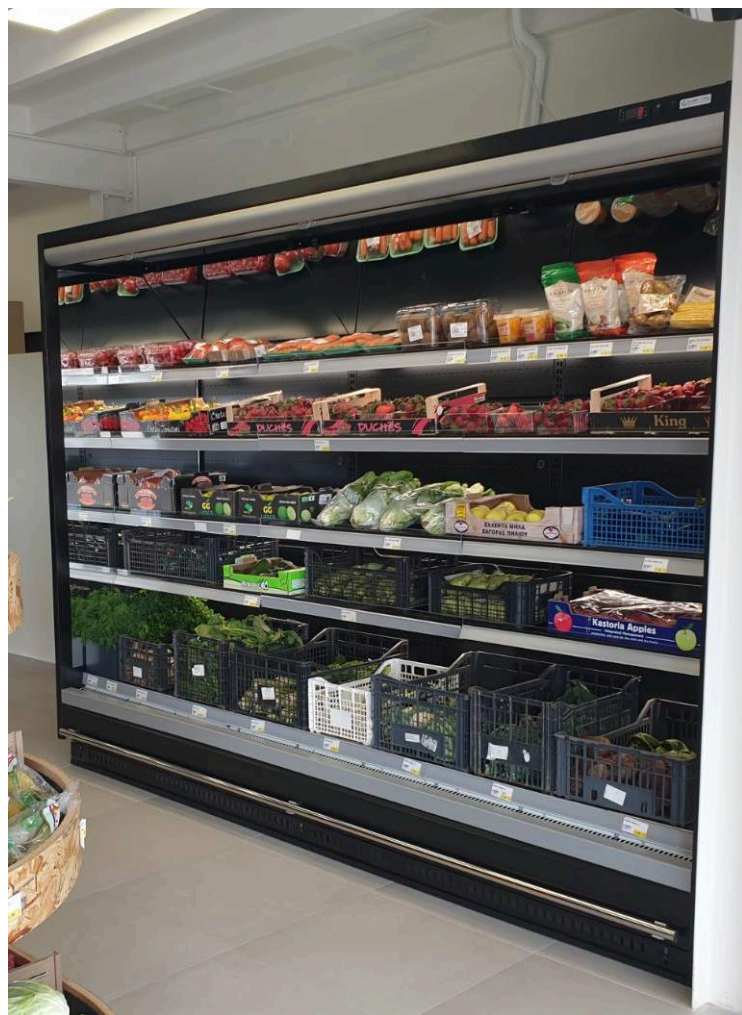

Ύψος 2050/2220 mm	Πλάτος	1250 mm	1875 mm	2500 mm	2812 mm	3120 mm	3750 mm
	Βάθος	695mm	755 mm	855 mm	955 mm	1055mm	
	Ράφια	400 mm		500mm	600mm		
	Πλαϊνά	50 mm					

ΕΠΙΚΟΙΝΩΝΗΣΤΕ ΜΑΖΙ ΜΑΣ

2610 642 700 / 694.807.9466

info@planetcool.gr

www.planetcool.gr

Follow us @social media!

planetcoolgr

planetcoolgr